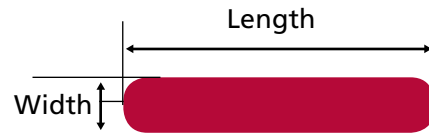

SmartDispenser™

BEAD CHART

Bead Anatomy

LENGTH	WIDTH			
	1/64(0.396MM)	1/32(0.795MM)	1/16(1.59MM)	3/32(2.38MM)
0.1"	0.00030 CC	0.00126 CC	0.00500 CC	0.01130 CC
1"	0.00310 CC	0.01261 CC	0.05030 CC	0.11300 CC
2"	0.00630 CC	0.02522 CC	0.10050 CC	0.22600 CC
3"	0.00940 CC	0.03783 CC	0.15080 CC	0.33899 CC
4"	0.01250 CC	0.05044 CC	0.20110 CC	0.45199 CC
5"	0.01570 CC	0.06304 CC	0.25140 CC	0.56499 CC
6"	0.01880 CC	0.07565 CC	0.30160 CC	0.67799 CC
7"	0.02190 CC	0.08826 CC	0.35190 CC	0.79099 CC
8"	0.02510 CC	0.10087 CC	0.40220 CC	0.90398 CC
9"	0.02820 CC	0.11348 CC	0.45250 CC	1.01698 CC
10"	0.03130 CC	0.12609 CC	0.50270 CC	1.12998 CC
11"	0.03450 CC	0.13870 CC	0.55300 CC	1.24298 CC
12"	0.03760 CC	0.15131 CC	0.60330 CC	1.35598 CC